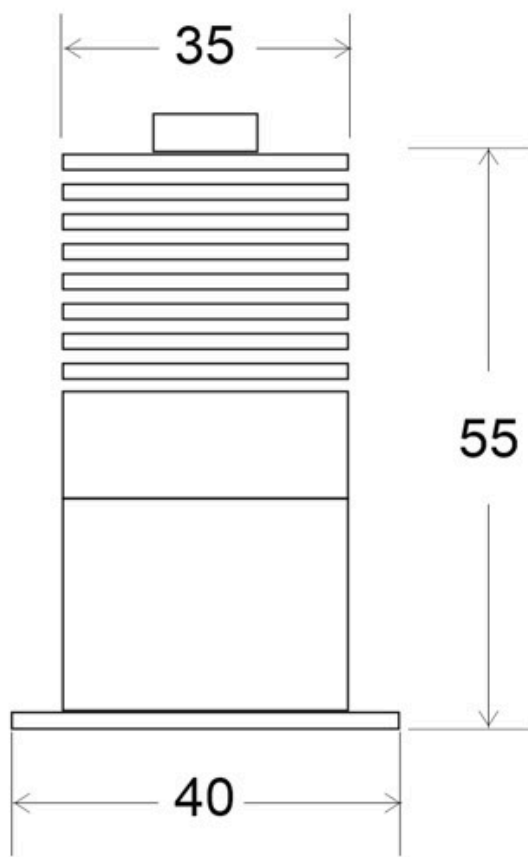

Ficha técnica

Spot PROLUX, 6W, Silver, CRI>95, CCT

LEDBOX®

ESQUEMA DE INSTALACIÓN